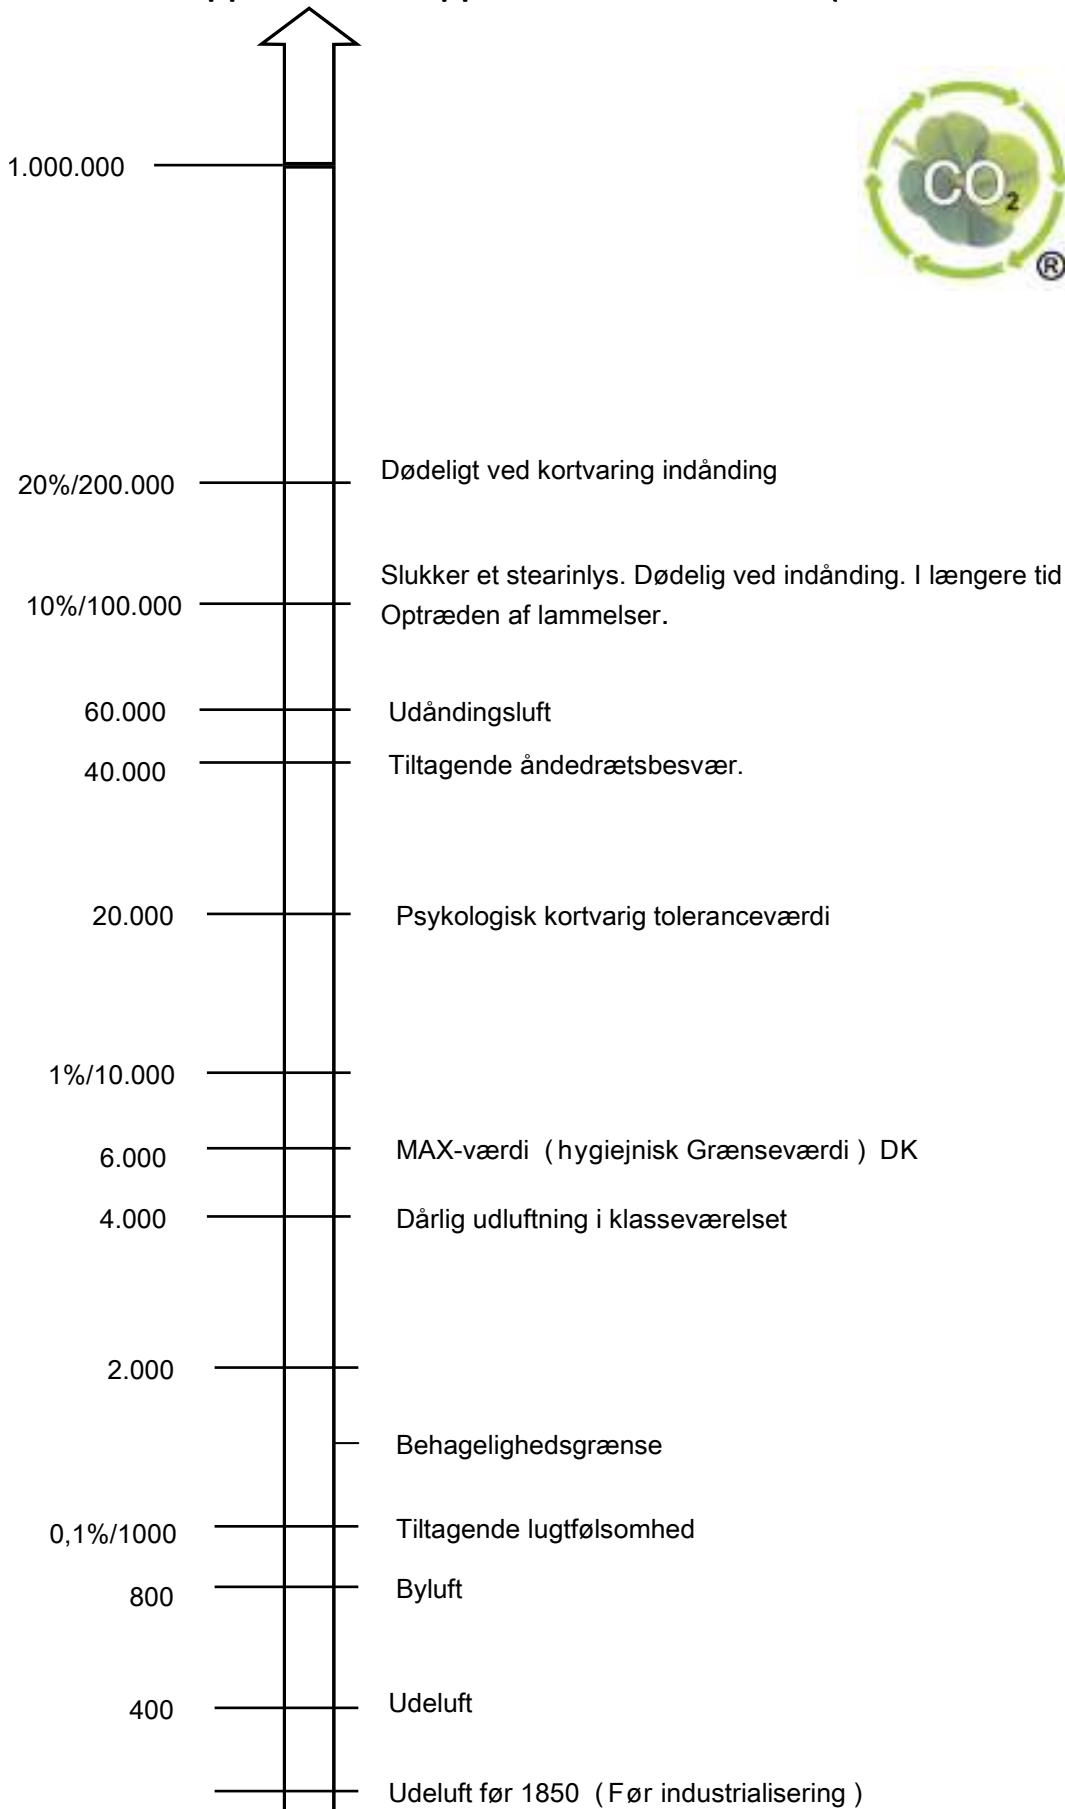

ppm CO₂

ppm = dele af 1 million (Parts Per Million)

hammer electronic, Engholmvej 18, DK 3100 Hornbæk

Tlf. +45 4921 1917 mail: mail@hammerElectronic.dk

www.hammerElectronic.com