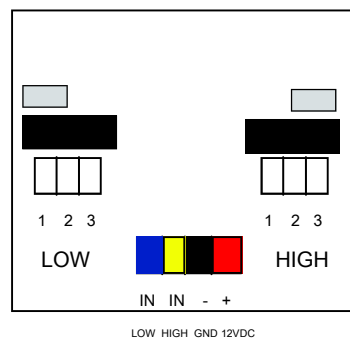

**CO2 alarm. Med indbygget RESET + Buzzer # 1670
og CO2 Sensor # 1701 - 1 alarmniveau
Alarm 10000 /30000 ppm CO2
Relæ: Max 125 VA. 2 A, 250 VAC**

Box. Dim: 100x100x75 mm LxWxH

12 VDC ved alarm.
Kan bruges med f.eks. vor lyd/lys enhed # 1610.
Max 12 VDC 0,2 amp.

RELAY

1. C (Center)
2. NC (Normal Closed)
3. NO (Normal Open)
1. & 3. Closed when alarm.

Max 125 VA
Max 2 A
Max 250 VAC

Brug IN HIGH ved kun 1 alarmpoint.
F.eks.. 10000 /30000ppm

Hammer Electronic tlf.+45 4921 1917