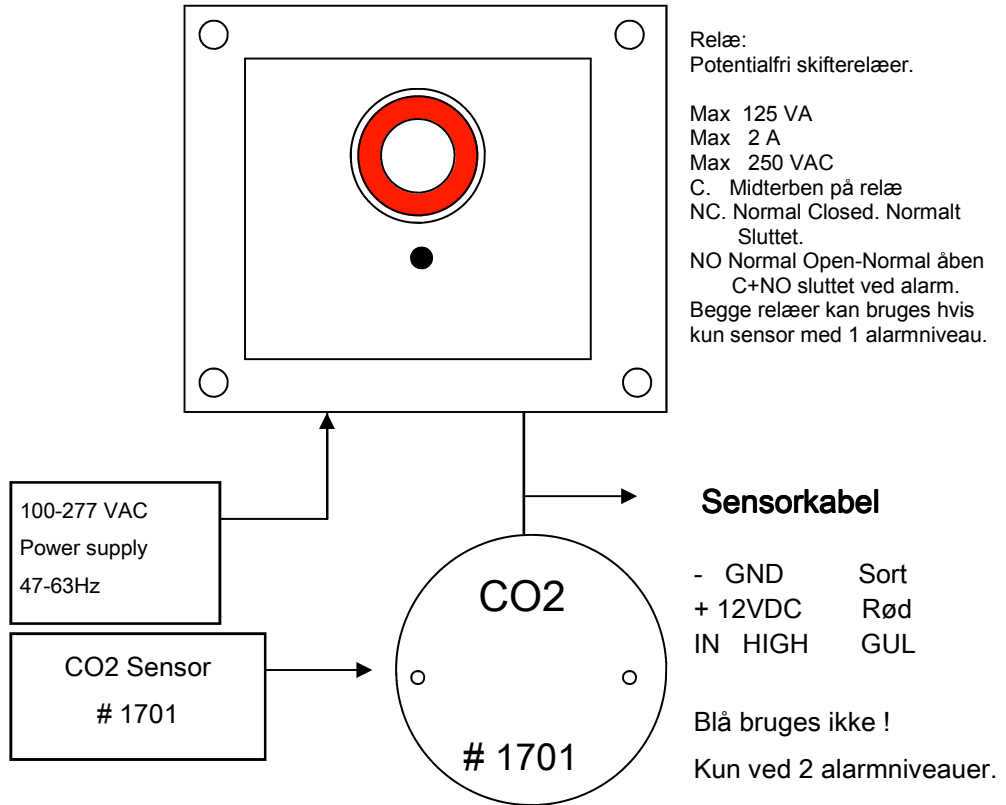

**CO2 alarm. Med indbygget RESET + Buzzer # 1670
og CO2 Sensor # 1701 - 1 alarmniveau
Alarm 10000 /30000 ppm CO2
Relæ: Max 125 VA. 2 A, 250 VAC**

Box. Dim: 100x100x75 mm LxWxH

12 VDC ved alarm.
Kan bruges med f.eks. vor lyd/lys enhed # 1610.
Max 12 VDC 0,2 amp.

RELAY

1. C (Center)
2. NC (Normal Closed)
3. NO (Normal Open)
1. & 3. Closed when alarm.

Max 125 VA
Max 2 A
Max 250 VAC

Brug IN HIGH ved kun 1 alarmpoint.
F.eks.. 10000 /30000ppm

Hammer Electronic tlf.+45 4921 1917