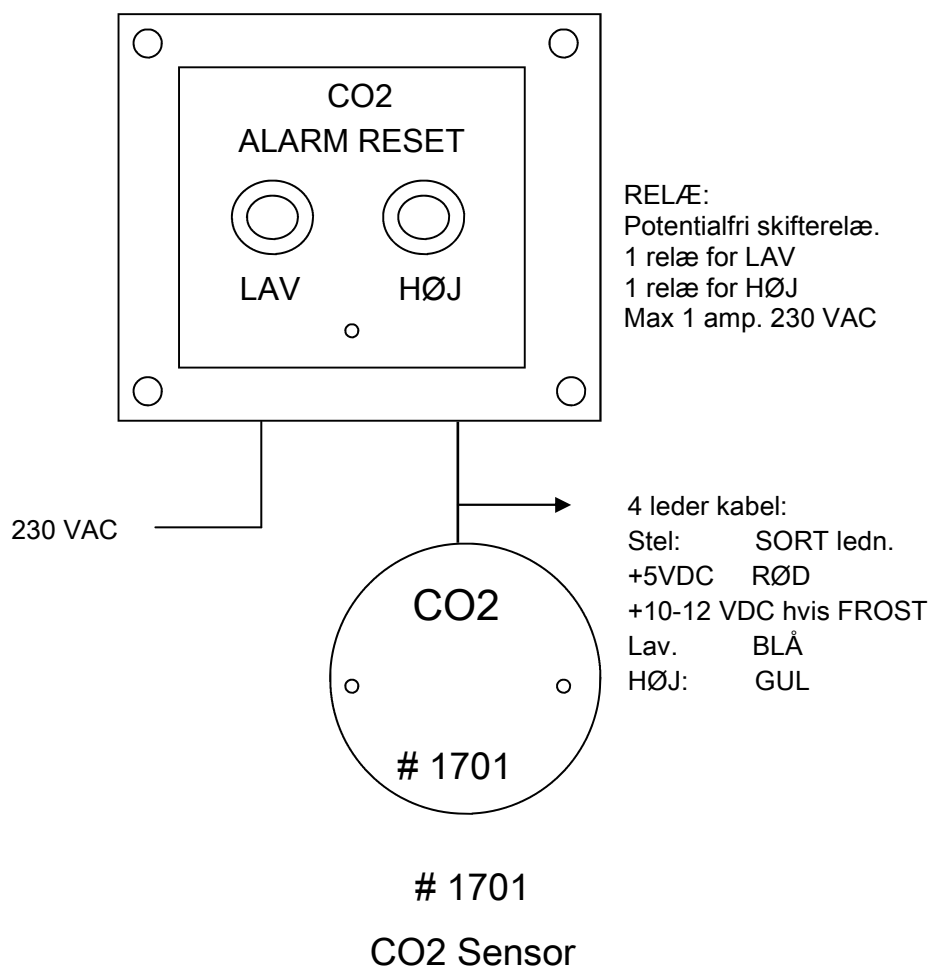

CO2 alarm. med indbygget RESET + Buzzer # 1670 og CO2 Sensor # 1701

LAV/HØJ alarm 5000/10000 ppm CO2

Ved LAV alarm (5000 ppm) fås lyssignal og Lydsignal.

Ved HØJ alarm (10000 ppm) fås lyssignal.

LAV og HØJ alarm resettes hver for sig.

Ved reset af LAV alarm resettes også lydsignalet.

Boks. Dim: 100x100x75 mm LxBxH

Hammer Electronic tlf. 4921 1917

El-diagram for CO2 Alarm LAV HØJ alarm
Med indbygget RESET og Buzzer

Version: 1.1 18-02-2010