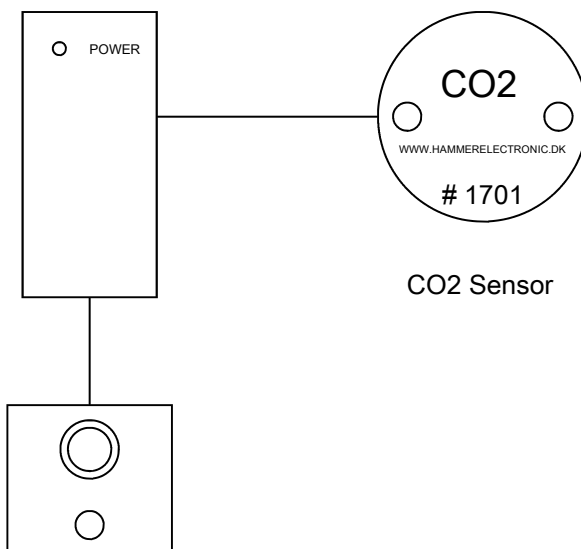

CO2 ALARM FOR MASKIN-/KØLE-/FRYSERUM

11-polet alarmmodul
Med
Ekstern RESET og Buzzer
1662

Ekstern RESET
Og Buzzer
1664

11-polet alarmmodul
Med RESET og Buzzer
1660

CO2 Alarm
med Indbygget RESET
og Buzzer. # 1670