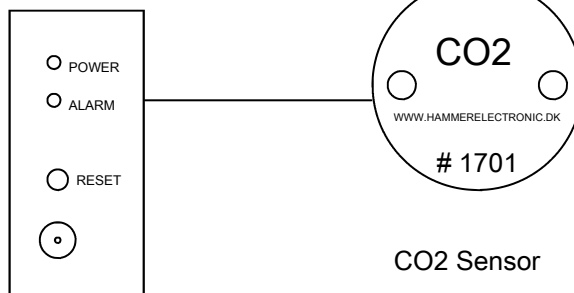

CO2 ALARM FOR MASKIN-/KØLE-/FRYSERUM

11-polet alarmmodul
Med
Ekstern RESET og Buzzer
1662

Ekstern RESET
Og Buzzer
1664

11-polet alarmmodul
Med RESET og Buzzer
1660

CO2 Alarm
med Indbygget RESET
og Buzzer. # 1670