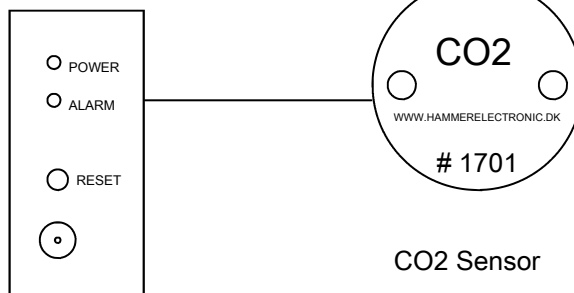

CO2 ALARM FOR MASKIN-/KØLE-/FRYSERUM

11-polet alarmmodul
Med
Ekstern RESET og Buzzer
1662

Ekstern RESET
Og Buzzer
1664

11-polet alarmmodul
Med RESET og Buzzer
1660

CO2 Alarm LAV
med Indbygget RESET
og Buzzer. # 1670