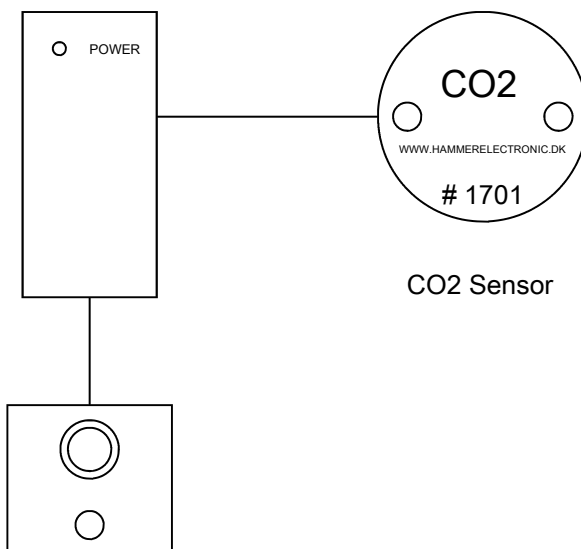

CO2 ALARM FOR MASKIN-/KØLE-/FRYSERUM

11-polet alarmmodul
Med
Ekstern RESET og Buzzer
1662

Ekstern RESET
Og Buzzer
1664

11-polet alarmmodul
Med RESET og Buzzer
1660

CO2 Alarm LAV
med Indbygget RESET
og Buzzer. # 1670